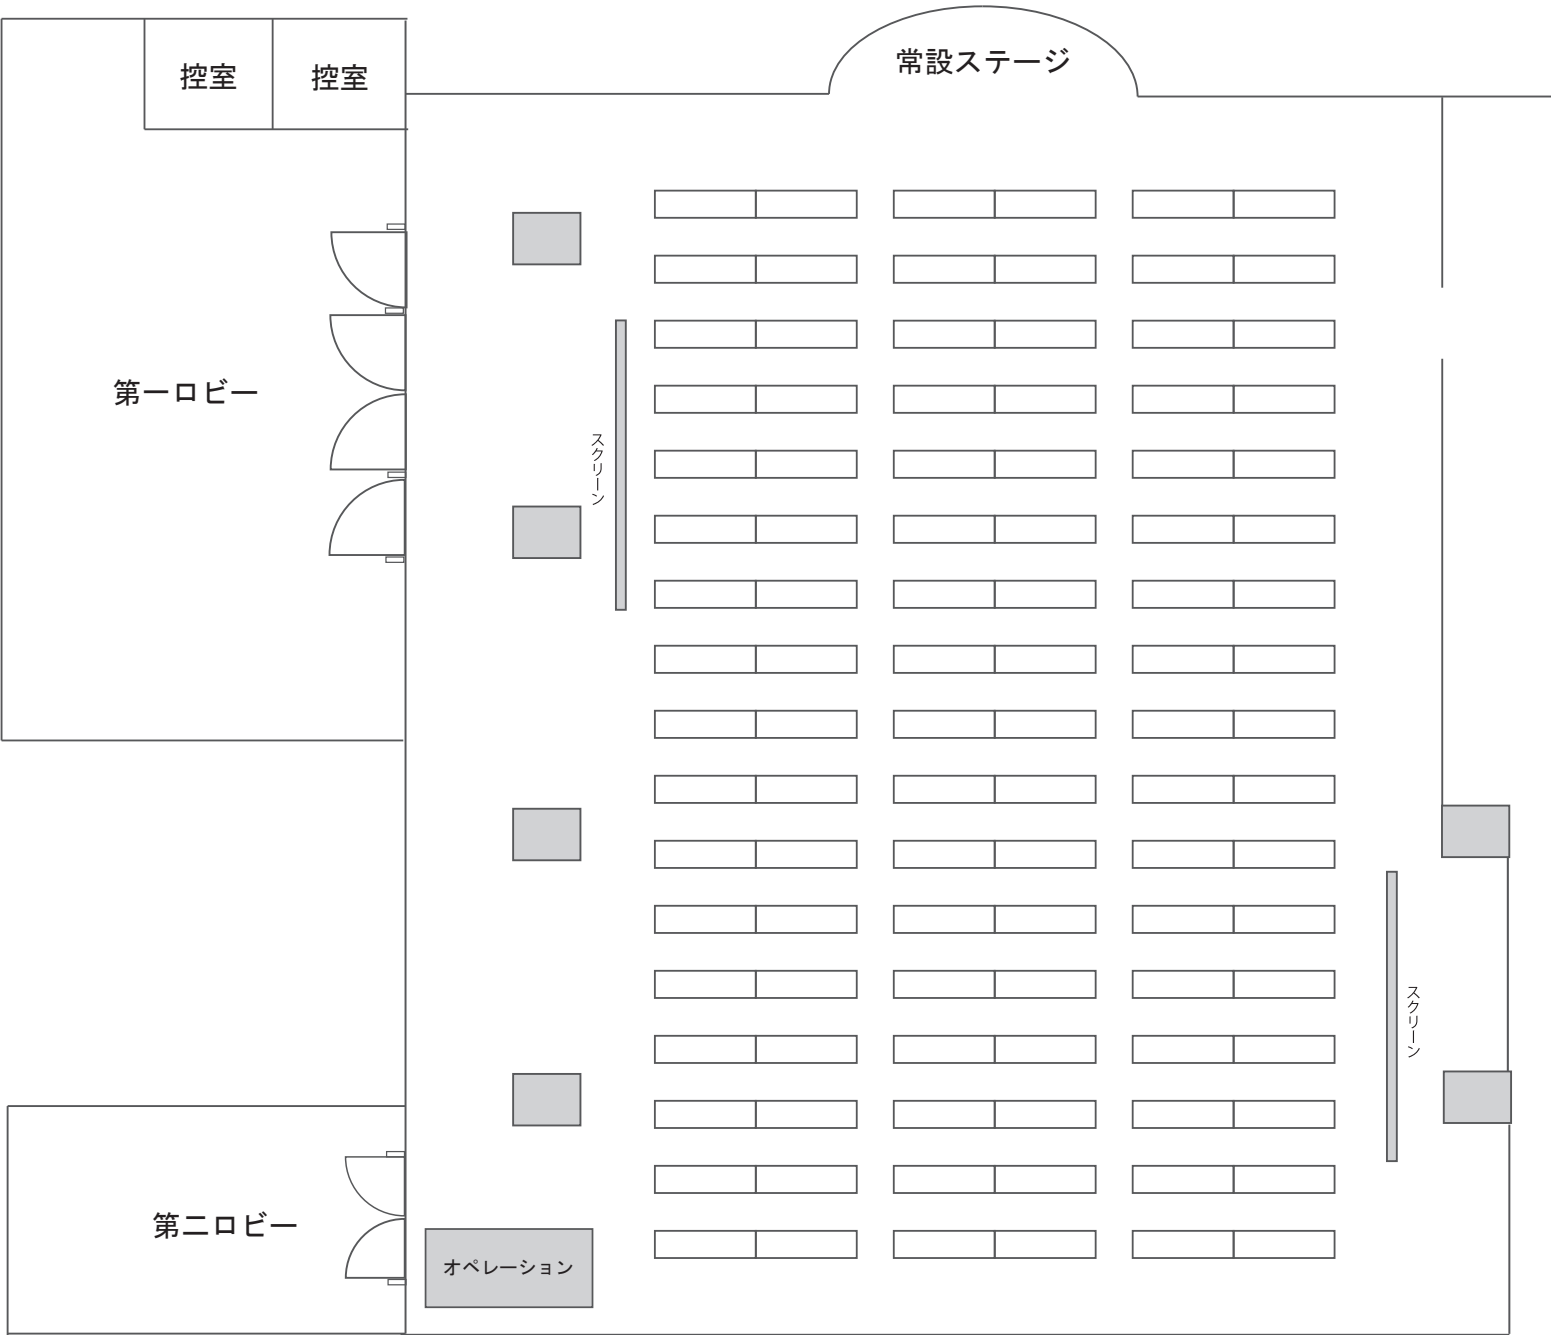

PALAIS DE CHARMANT スクール

控室

控室

常設ステージ

第一ロビー

スクリーン

スクリーン

第二ロビー