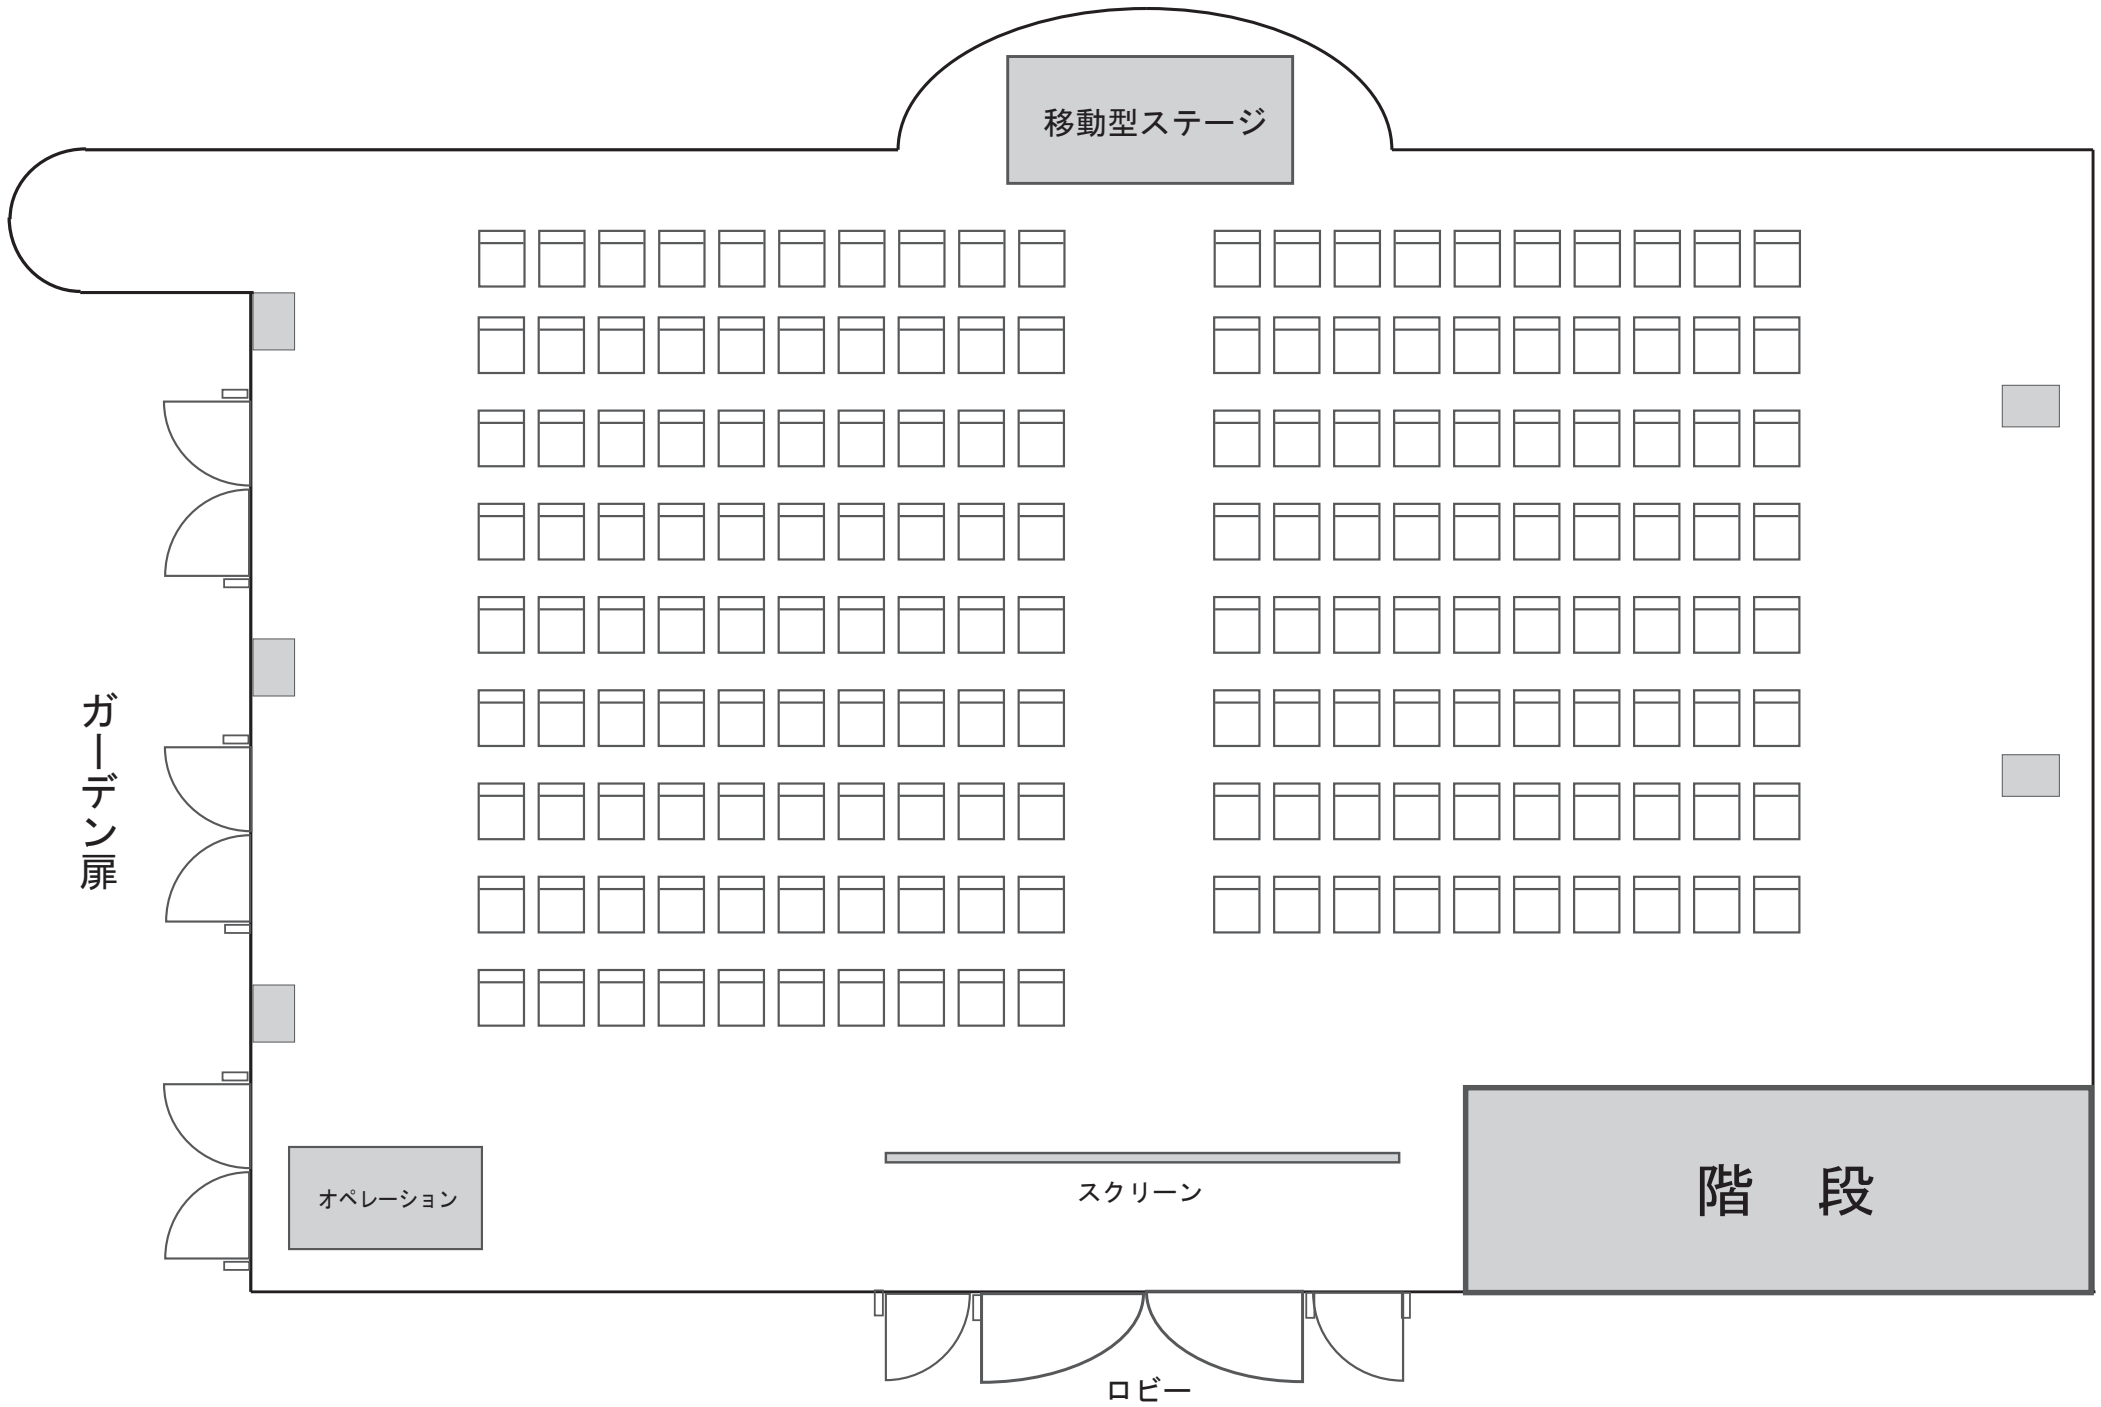

KENT GALLERY HOUSE シアター

移動型ステージ

ガーデン扉

オペレーション

スクリーン

ロビー

階段