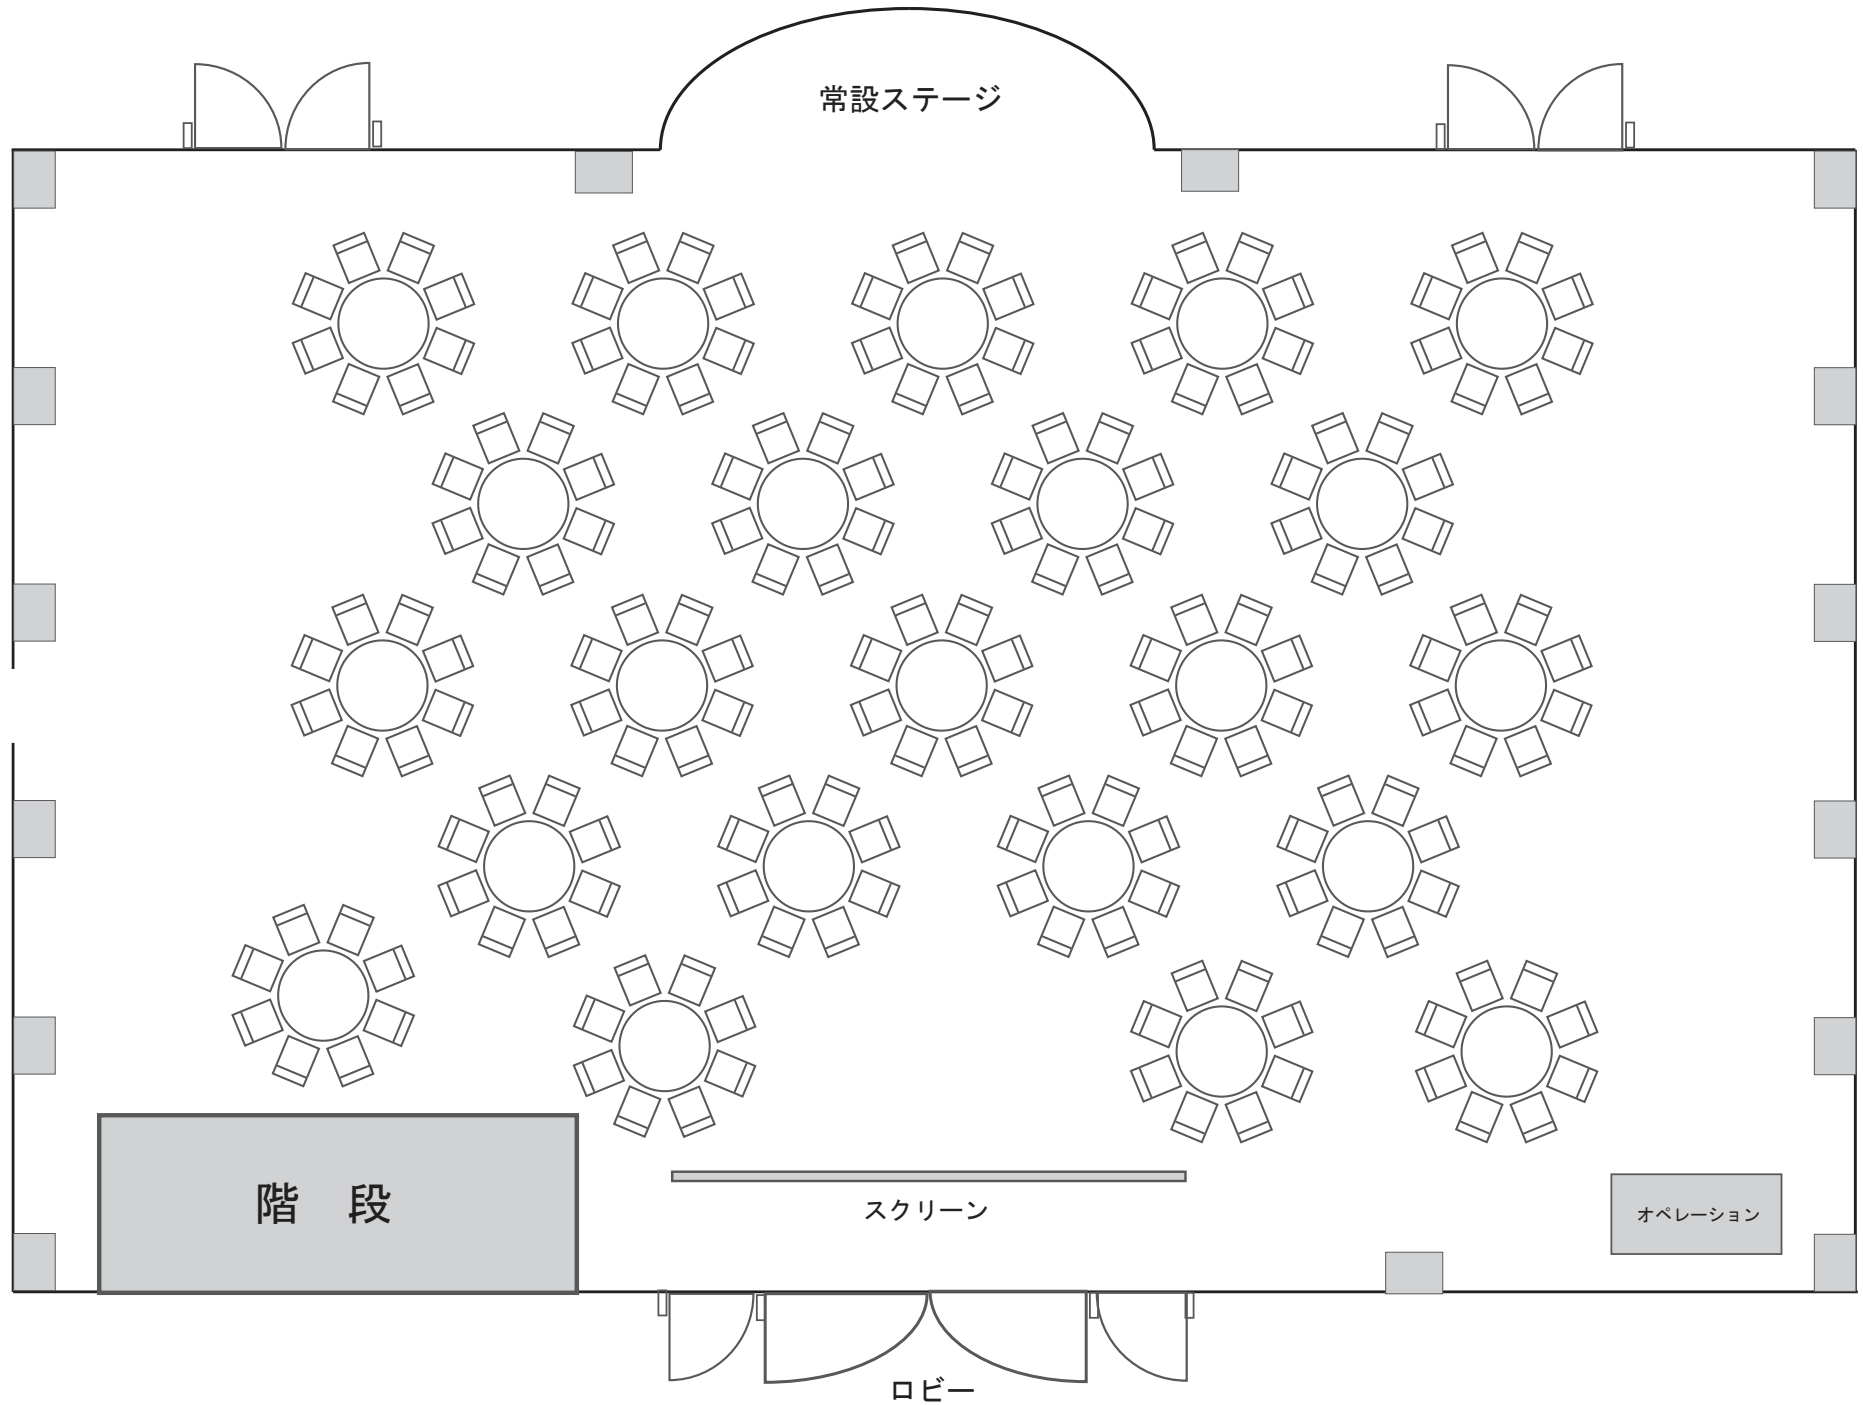

PALAZZO SAN MARCO 正賓

ガーデン扉（開放可）