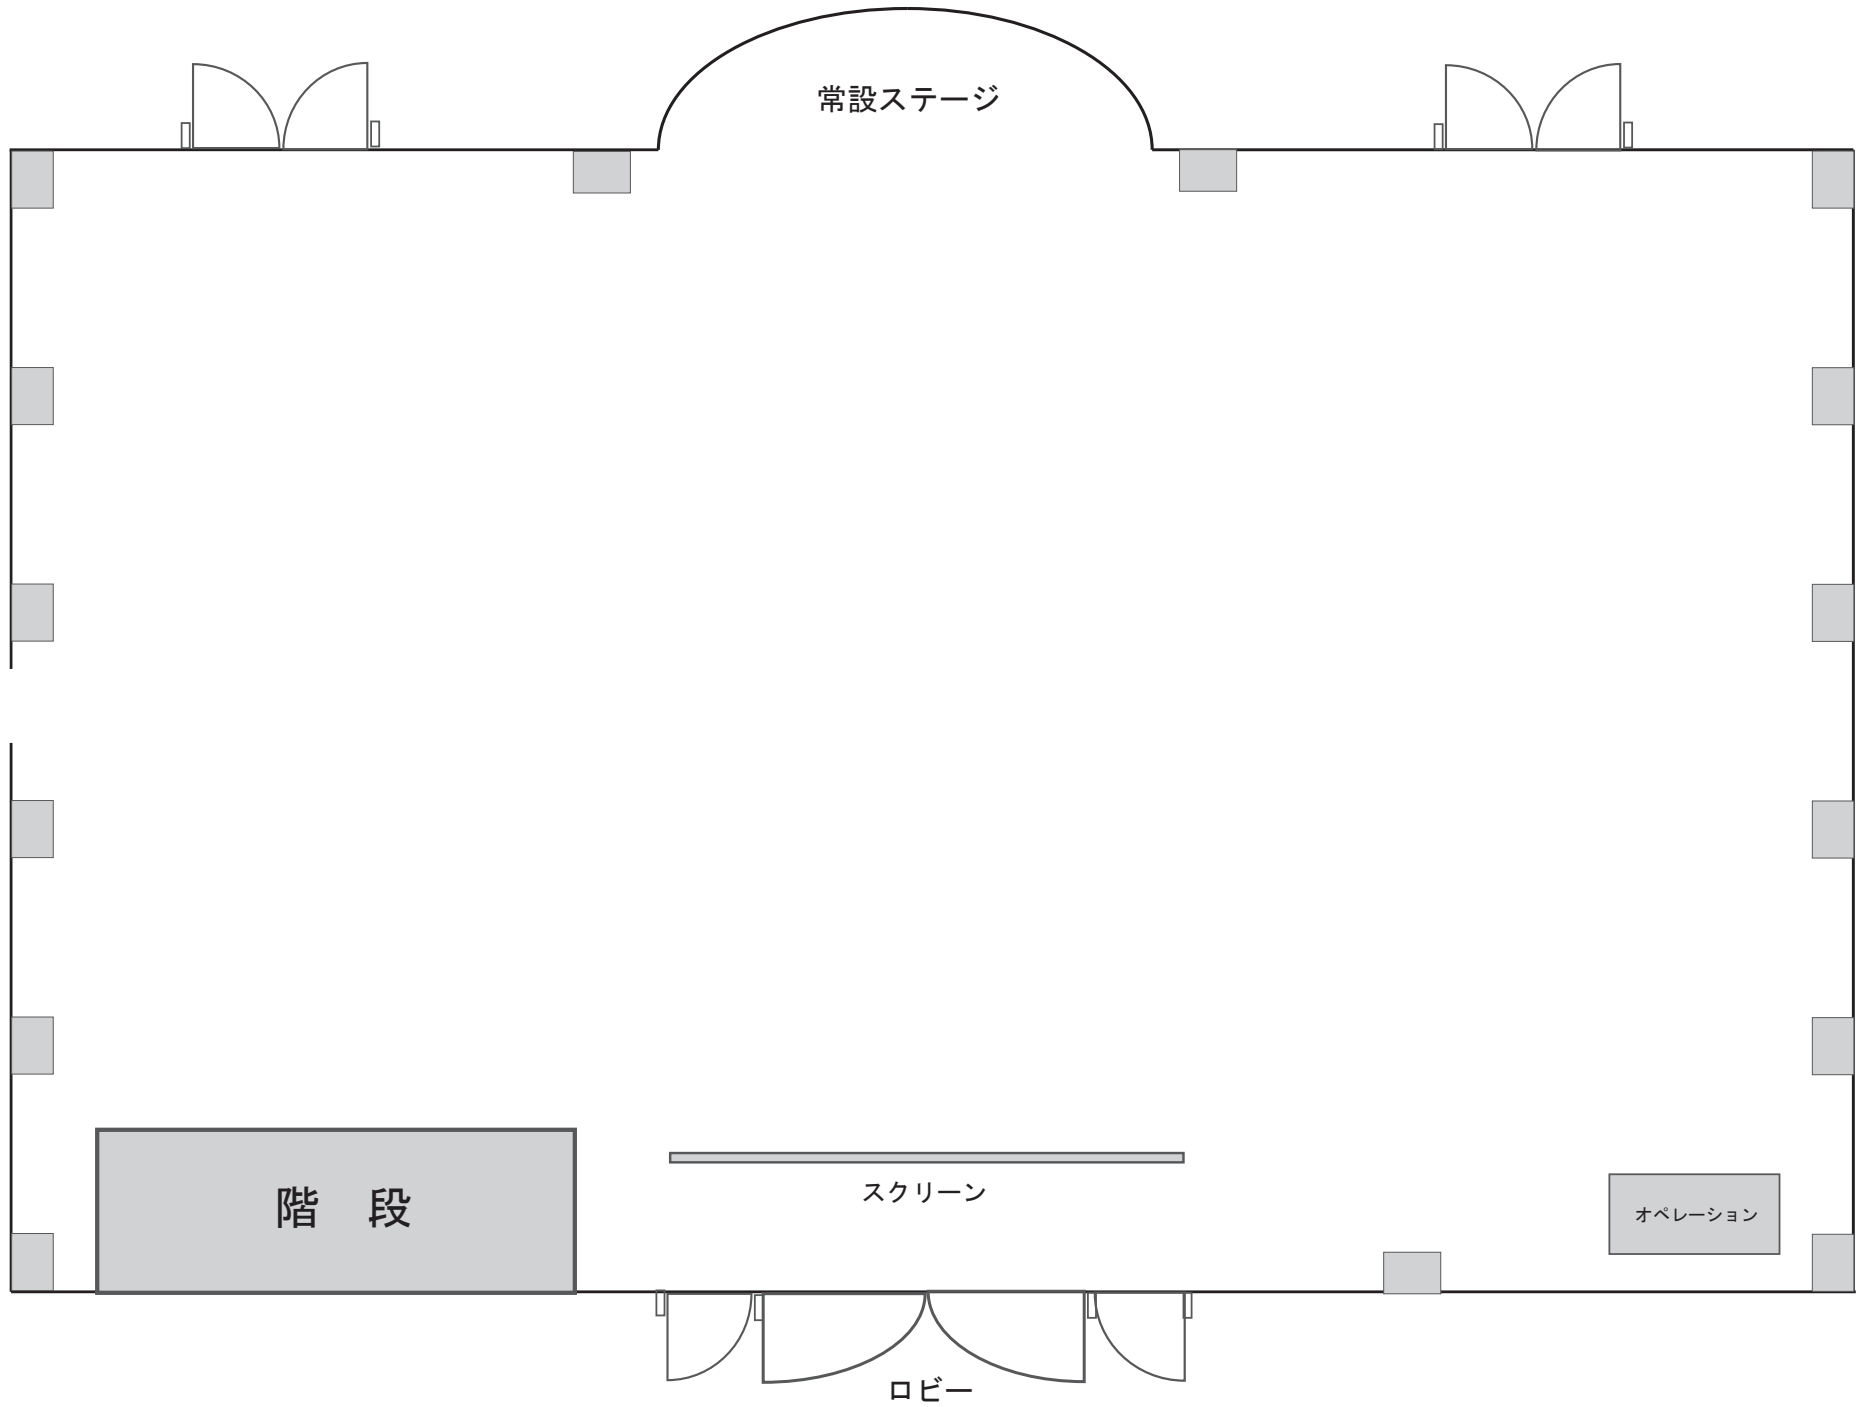

PALAZZO SAN MARCO 立食

ガーデン扉 (開放可)