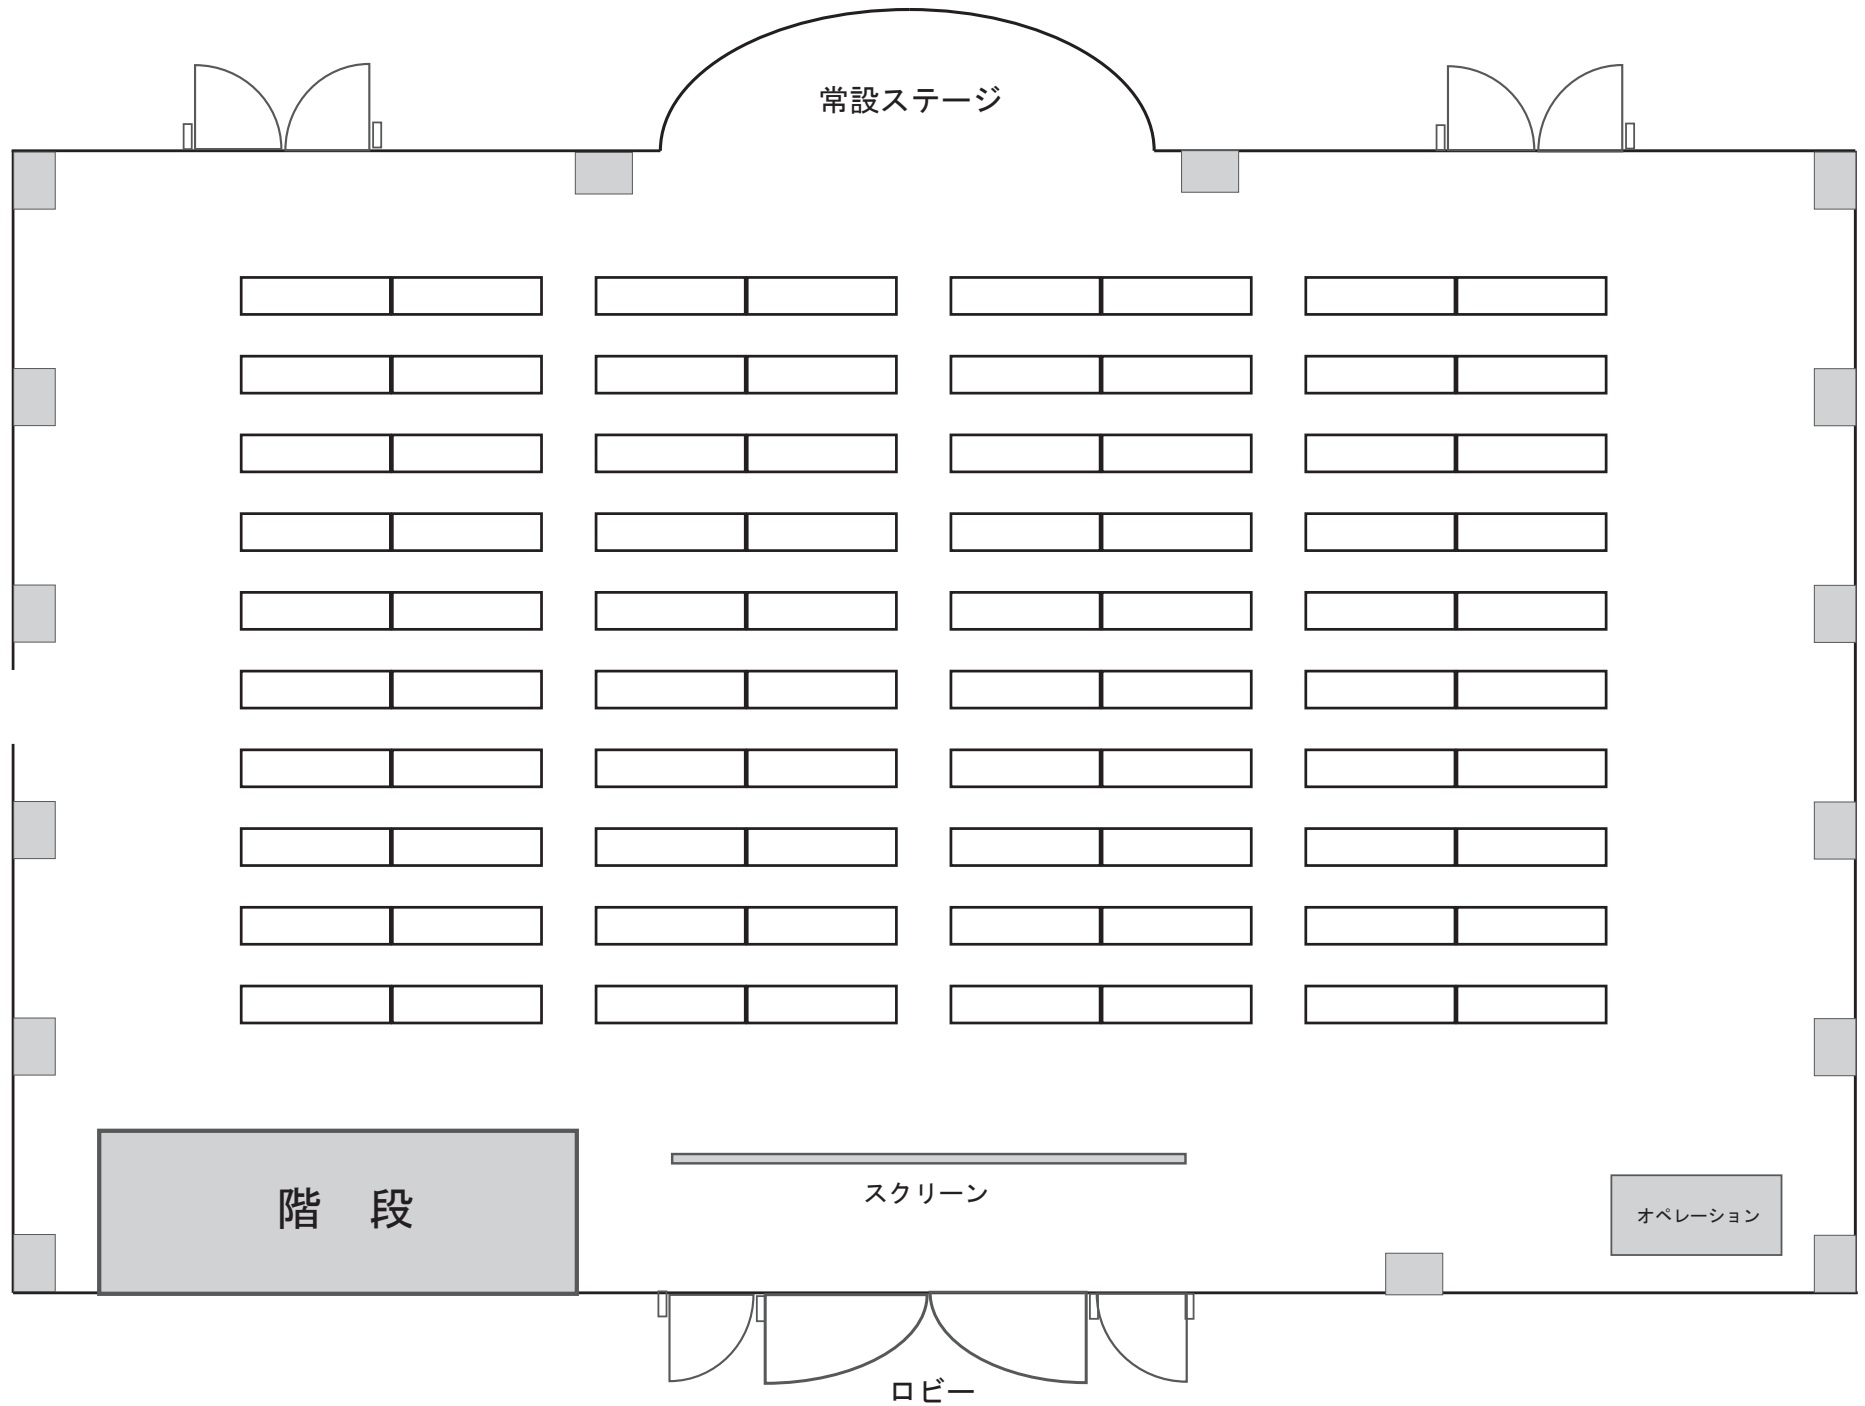

PALAZZO SAN MARCO スクール

ガーデン扉 (開放可)