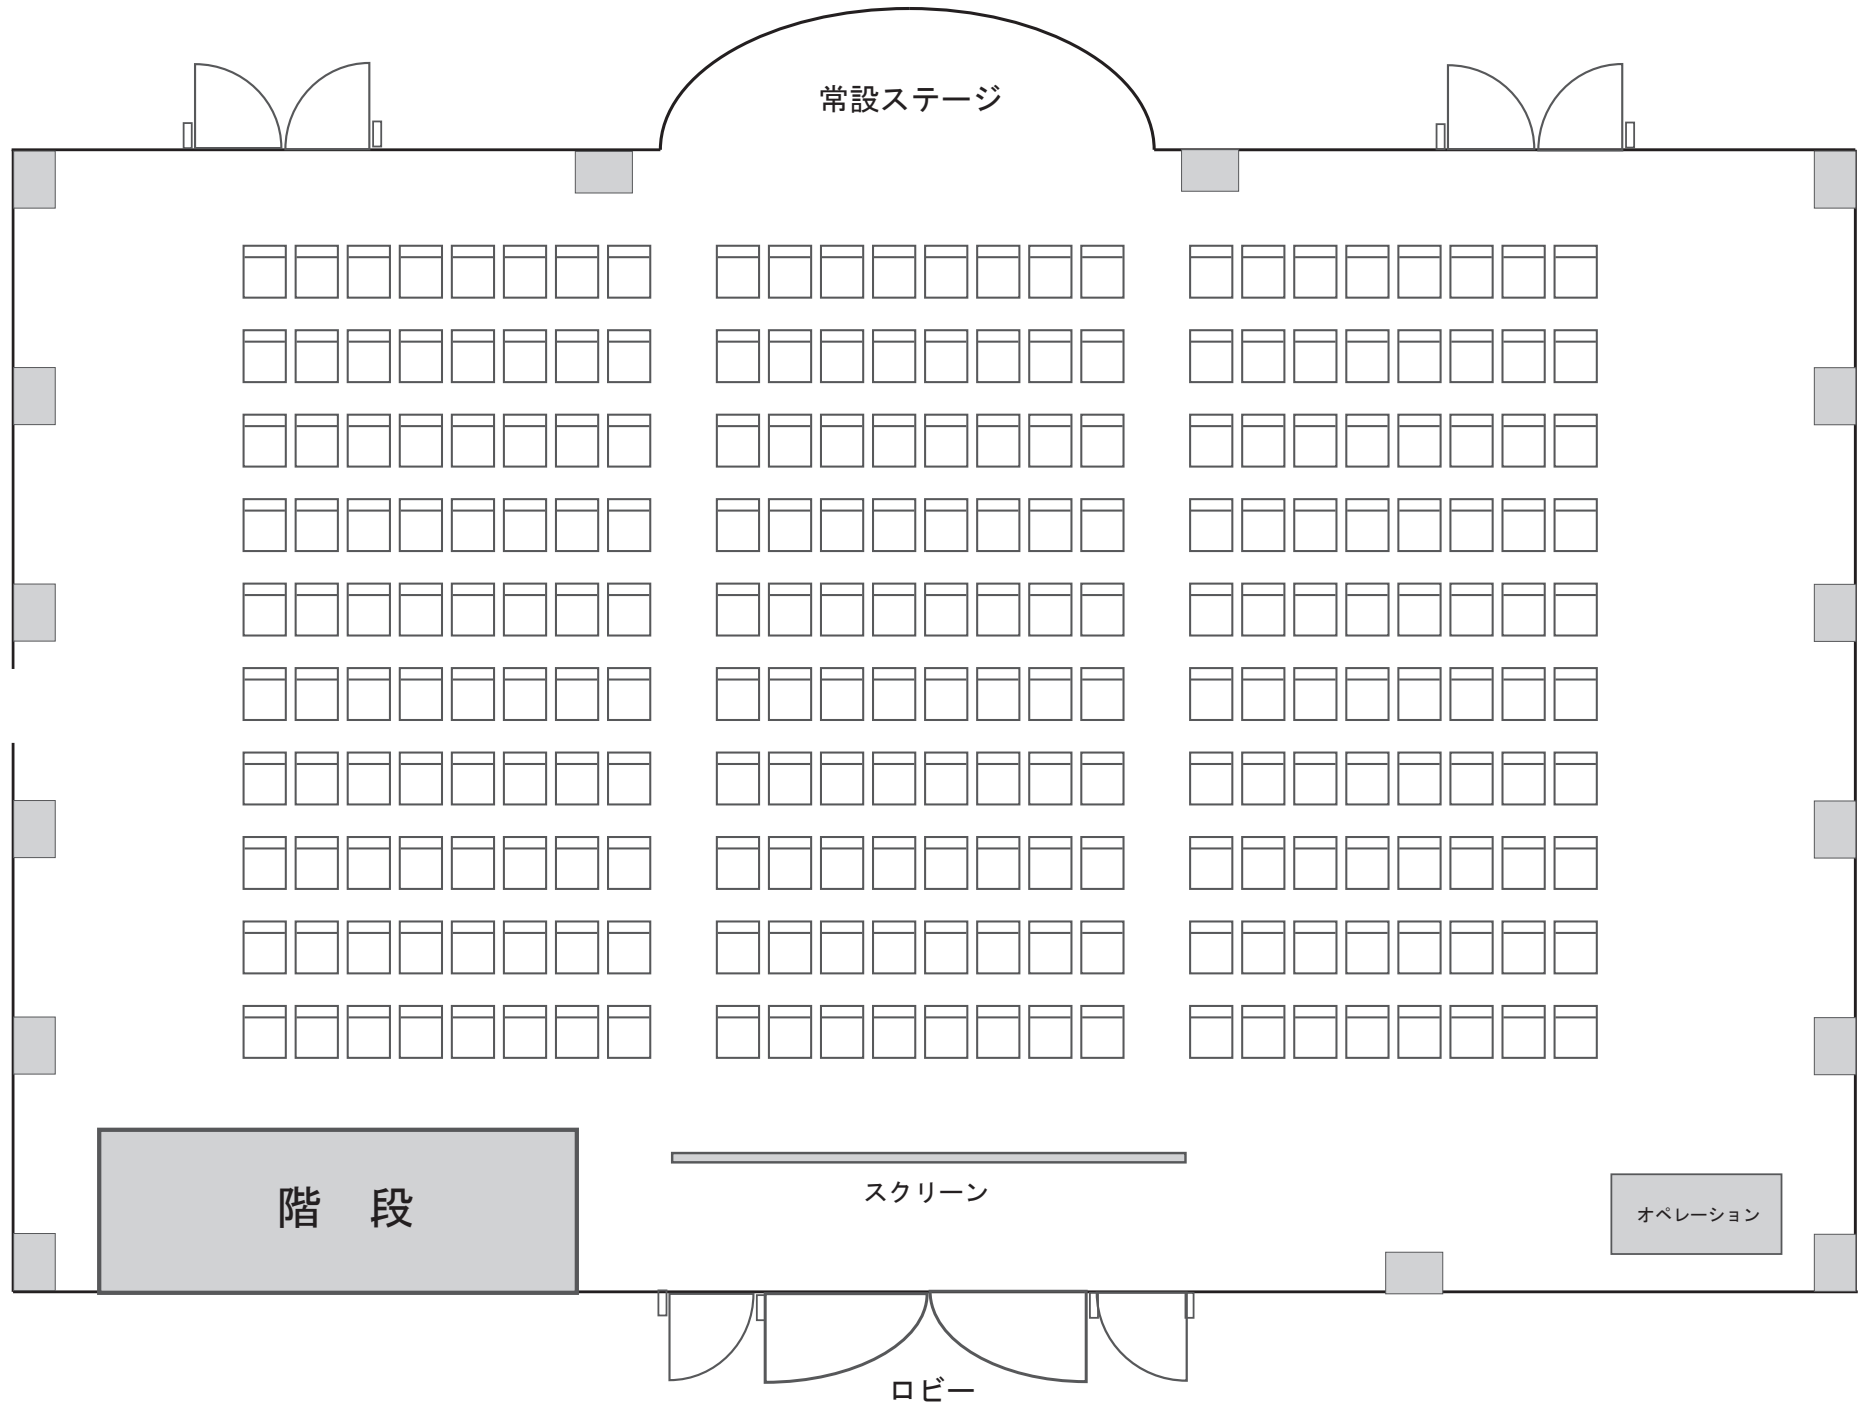

PALAZZO SAN MARCO シアター

ガーデン扉 (開放可)